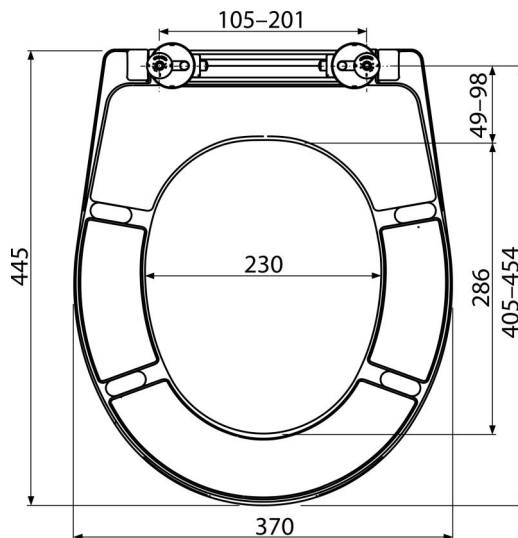

A604

WC daska univerzalna SOFTCLOSE, Duroplast

Primena

Za WC školjke prema tablici kompatibilnosti

Karakteristike

- Kolor-stabilan materijal
- Boja: bela
- CLICK sistem – lako čišćenje keramike zahvaljujući funkciji jednostavnog uklanjanja daske
- Metalne šarke sa belom plastičnom kapom univerzalno podesive u dve ose
- Materijal: duroplast sa antibakterijskim svojstvima (postignut česticama srebra)
- Mogućnost zatezanja šarke odozgo odvijanjem
- SOFTCLOSE - sporo spuštajući sigurnosni sistem

Obim isporuke

- Šarke P106B
- WC daska

Broj porudžbine, Logističke informacije

Šifra	EAN	Težina (komad pakovanje paleta)	Dimenzije (komad paleta)	Količina (pakovanje paleta)
A604	8595580539665	2,34 11,72 301,3 kg	375x57x462 475x385x295 mm	5 120 kom