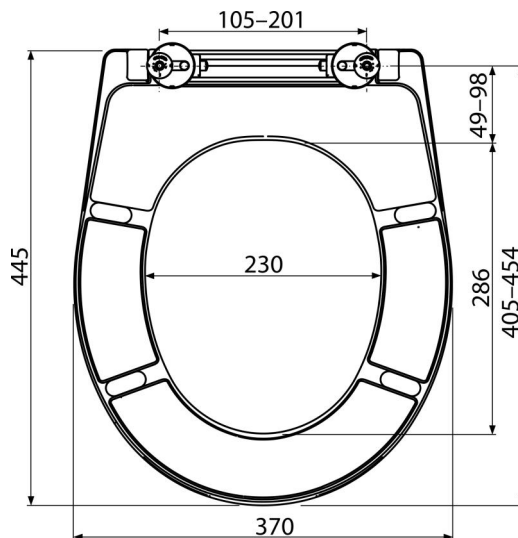

A604

Сидіння для унітазу універсальне SOFTCLOSE, Дюропласт

Галузь застосування

Для унітазів відповідно по таблиці сумісності

Характеристика

- Стабільний колір матеріалу
- Колір: білий
- CLICK-система дозволяє легко чистити кераміку завдяки швидкому демонтажу сидіння
- Металеві петлі з білою пластиковою кришкою універсально регульовані в двох осях
- Матеріал: дюропласт з антибактеріальними властивостями (завдяки вмісту сполук срібла)
- Можливість затягування з допомогою викрутки зверху шарніра
- SOFTCLOSE – система безпечного плавного закриття кришки і сидіння

Зміст комплекту

- петлі P106B
- Сидіння для унітазу

Код замовлення, Логістична інформація

Код	EAN	Вага (шт | упаковка | палета)	Розміри (шт | упаковка)	Кількість (упаковка | палета)
A604	8595580539665	2,34 | 11,72 | 301,3 кг	375×57×462 | 475×385×295 MM	5 | 120 шт

Гарантія
2/2 років *

Властивості
DIN 19516