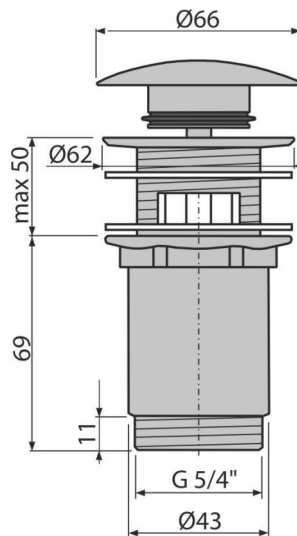

A392ANTIC

Витло метално за сифон CLICK/CLACK 1 1/4" с преливник, голяма тапа, античен-бронз

Приложение

За мивка с преливник

Характеристики

- CLICK / CLACK с дълъг живот
- Материал: метал с античен-бронзово покритие
- Повърхността е устойчива на механични повреди
- Лесно почистване на сифона- благодарение на напълно подвижния изход за отпадни води
- Резба за връзка към сифон за умивалник 5/4 "

Обхват на доставката

- Силиконово уплътнение 2 бр
- Дренажно тяло за душ кабина
- Метална тапа с бронзово-антично покритие

Продуктов код, Логистична информация

Код	EAN	Тегло (брой | опаковка | палет)	Размери (брой | опаковка)	Количество (опаковка | палет)
A392ANTIC	8595580539689	0,39 | 11,85 | 379,1 кг	150x75x75 | 390x240x300 мм	30 | 960 бр

Гаранция

2/3 гаранция *

Норми

EN 274

Технически спецификации

- Резба 5/4 "