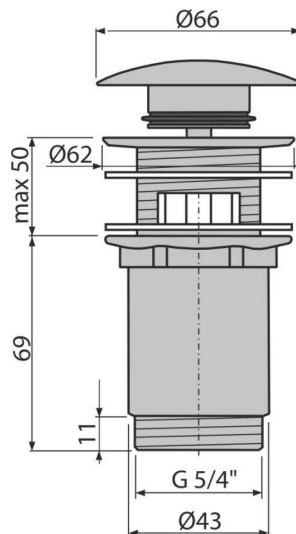

A392ANTIC

Výpust umyvadlová CLICK/CLACK 5/4" celokovová s přepadem, velká zátka, bronz-antic

Použití

Pro umyvadla s přepadem

Vlastnosti

- Dlouhá životnost mechanismu CLICK/CLACK
- Materiál: kov s povrchovou úpravou bronz-antic
- Povrch je odolný proti mechanickému poškození
- Snadné čištění sifonu shora – díky kompletně vyjímatelné výpusti
- Závit pro připojení k umyvadlovému sifonu 5/4"

Rozsah dodávky

- Silikonové těsnění 2 ks
- Tělo výpusti
- Zátka s pohledovou povrchovou úpravou bronz-antic

Objednací kód, Logistické informace

Kód	EAN	Hmotnost (kus balení paleta)	Rozměr (kus balení)	Množství (balení paleta)
A392ANTIC	8595580539689	0,39 11,85 379,1 kg	150×75×75 390×240×300 mm	30 960 ks

Záruky

2/3 roky *

Normy

ČSN EN 274

Technické parametry

- Závit 5/4 "