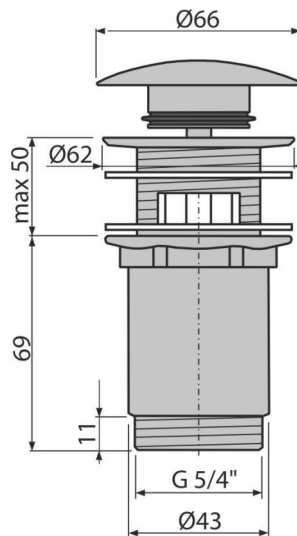

# A392ANTIC

CLICK/CLACK mosdó leeresztő 5/4", túlfolyóval, fémből, nagy dugóval, bronz-antic

## Rendelési szám, Logisztikai információk

Kód	EAN	Súly (db   csomagolás   paletta)	Méret (db   csomagolás)	Mennyiség (csomagolás   paletta)
A392ANTIC	8595580539689	0,39   11,85   379,1 kg	150×75×75   390×240×300 mm	30   960 db

## Műszaki adatok

- Menet 5/4 "