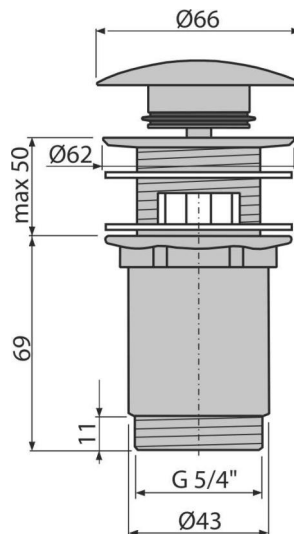

# A392ANTIC

Ventil lavoar CLICK/CLACK 5/4", metalic cu preaplin, bronz-antic, dop mare

## Detalii pentru comandă, Informații logistice

Cod	EAN	Greutate (buc   ambalare   palet)	Dimensiuni (buc   ambalare)	Cantitate (ambalare   palet)
A392ANTIC	8595580539689	0,39   11,85   379,1 kg	150x75x75   390x240x300 mm	30   960 buc

## Parametrii tehnici

- Filet 5/4 "