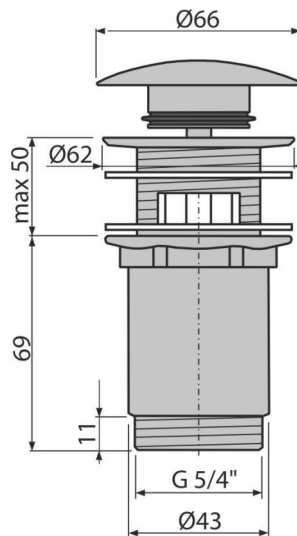

A392ANTIC

Донный клапан сифона для умывальника CLICK/CLACK 5/4", цельнометаллический с переливом и большой заглушкой, бронза-антик

Область применения

Для раковин с переливом

Характеристика

- Длительный срок службы механизма CLICK/CLACK
- Материал: металл с покрытием бронза-антик
- Обладает высокой устойчивостью к механическим повреждениям
- Легкая очистка сифона сверху – благодаря полностью съемной сливной решетке
- Резьбовое соединение 5/4" для подключения сифона

Содержание комплекта

- Силиконовая прокладка 2 шт.
- Корпус слива
- Стальной сливной клапан, с поверхностной обработкой – бронза-антик

Код заказа, Логистическая информация

Код	EAN	Вес (шт упаковка паллета)	Размеры (шт упаковка)	Количество (упаковка паллета)
A392ANTIC	8595580539689	0,39 11,85 379,1 кг	150×75×75 390×240×300 MM	30 960 шт

Гарантии

2/3 лет *

Свойства

EN 274

Технические параметры

- Диаметр резьбы 5/4 "