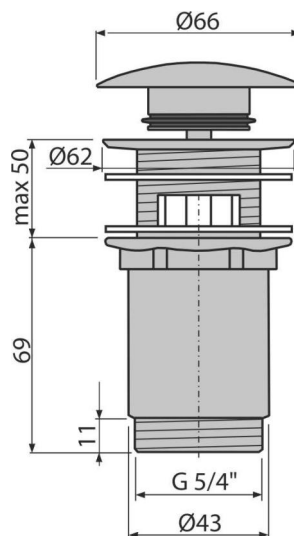

A392ANTIC

Výpusť umývadlová CLICK/CLACK 5/4" celokovová s prepacom, veľká zátka, bronz-antic

Použitie

Pre umývadlá s prepacom

Vlastnosti

- Dlhá životnosť mechanizmu CLICK/CLACK
- Materiál: kov s povrchovou úpravou bronz-antic
- Povrch je odolný proti mechanickému poškodeniu
- Jednoduché čistenie sifónu zhora – vďaka kompletne vyberateľnej výpusti
- Závit pre pripojenie k umývadlovému sifónu 5/4"

Rozsah dodávky

- Silikónové tesnenia 2 ks
- Telo výpuste
- Kovová zátka s pohľadovou povrchovou úpravou bronz-antic

Objednací kód, Logistické informácie

Kód	EAN	Hmotnosť (kus balenie paleta)	Rozmer (kus balenie)	Množstvo (balenie paleta)
A392ANTIC	8595580539689	0,39 11,85 379,1 kg	150x75x75 390x240x300 mm	30 960 ks

Záruky

2/3 rokov *

Normy

EN 274

Technické parametre

- Závit 5/4"