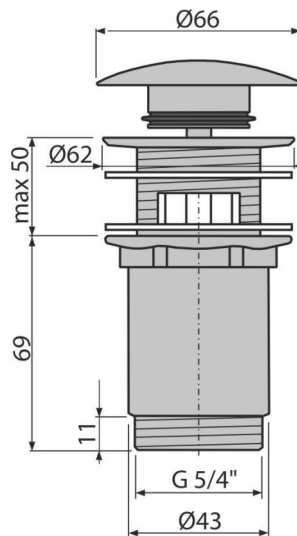

A392ANTIC

Донний клапан сифона для умивальника CLICK/CLACK 5/4", суцільнометалевий з переливом та великою заглушкою, бронза-антик

Галузь застосування

Для раковин з переливом

Характеристика

- Тривалий термін служби механізму CLICK / CLACK
- Матеріал: метал з покриттям бронза-антик
- Має високу стійкість до механічних пошкоджень
- Легка очистка сифона зверху - завдяки повністю з'ємній зливній решітці
- Різьбове з'єднання 5/4" для підключення сифона

Зміст комплекту

- Силіконова прокладка 2 шт.
- Корпус зливу
- Сталевий зливний клапан, з поверхневою обробкою - бронза-антик

Код замовлення, Логістична інформація

Код	EAN	Вага (шт | упаковка | палета)	Розміри (шт | упаковка)	Кількість (упаковка | палета)
A392ANTIC	8595580539689	0,39 | 11,85 | 379,1 кг	150x75x75 | 390x240x300 MM	30 | 960 шт

Гарантія

2/3 років *

Властивості

EN 274

Технічні характеристики

- Діаметр різьблення 5/4 "