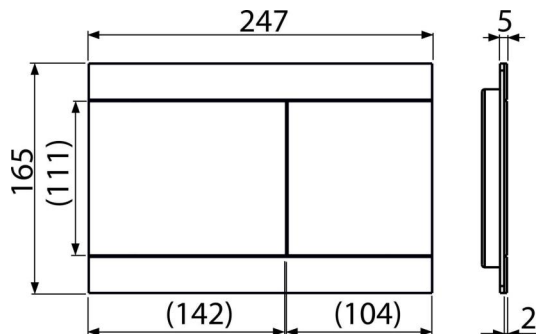

FUN-ANTIC

Бутон за вградени тоалетни казанчета, античен-бронз

Приложение

За структури за вграждане и скрити тоалетни казанчета

Характеристики

- Прецизна изработка с лазерна технология
- Механично промиване с двойно действие
- Съвместим с всички структури за вграждане и казанчета за вграждане в масивни стени ALCA
- Материал: месинг с бронзово-антично покритие
- Механизмът е напълно интегриран в стената
- Устойчив на UV лъчи и външни влияния
- Повърхностно покритие: бронз, анти-пръстов отпечатък с повърхностна обработка, която елиминира следите от пръстови отпечатъци
- Бутона леко излиза над плочките
- Поддръжка с общи препарати, използвани в домакинството за водопроводни инсталации и аксесоари за баня

Обхват на доставката

- Комплект адаптер за контролиране на изпразващия механизъм
- Бутон за структура
- Фиксираща рамка на бутона
- Скоба за резба 2 бр

Продуктов код, Логистична информация

Код	EAN	Тегло (брой | опаковка | палет)	Размери (брой | опаковка)	Количество (опаковка | палет)
FUN-ANTIC	8595580539696	1,49 | 14,92 | 437,7 кг	255x85x175 | 595x245x395 мм	10 | 280 бр

Гаранция

2/2 гаранция *

Технически спецификации

- Работна сила < 20 N