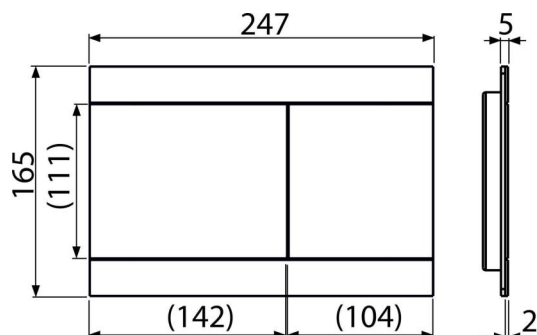

FUN-ANTIC

Ovládací tlačítko pro WC moduly, bronz-antic

Použití

Pro předstěnové instalační systémy a WC nádrže pro zazdění

Vlastnosti

- Detailní zpracování laserovou technologií
- Dvoučinné mechanické splachování
- Kompatibilní pro všechny předstěnové instalační systémy a nádrže pro zazdění Alca
- Materiál: mosaz s pohledovou povrchovou úpravou bronz-antic
- Mechanismus je plně integrován do stěny
- Odolné proti UV záření a vnějším vlivům
- Povrchová úprava: bronz-antic, Anti-fingerprint s úpravou proti otiskům prstů
- Tlačítko minimálně vystupuje nad obklad
- Údržba běžnými čistícími prostředky používanými v domácnosti na vodovodní armatury a koupelnové doplňky

Rozsah dodávky

- Adaptační sada pro ovládací mechanismus vypouštěcího ventilu
- Tlačítko
- Upevňovací rámeček tlačítka
- Závitová úchytky rámečku tlačítka 2 ks

Objednací kód, Logistické informace

Kód	EAN	Hmotnost (kus | balení | paleta)	Rozměr (kus | balení)	Množství (balení | paleta)
FUN-ANTIC	8595580539696	1,49 | 14,92 | 437,7 kg	255×85×175 | 595×245×395 mm	10 | 280 ks

Záruky

2/2 roky *

Technické parametry

- Ovládací síla < 20 N