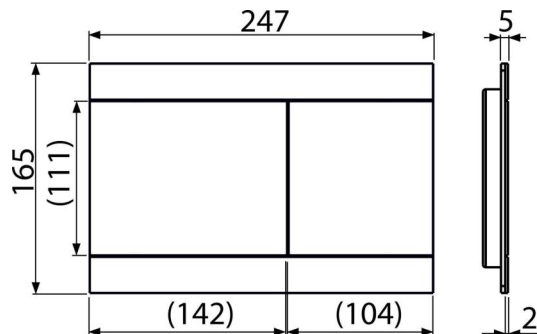

FUN-ANTIC

Betätigungsplatte für Vorwandinstallationssysteme, Bronze-Antic

Anwendung

Für Vorwandinstallationssysteme und die Toilettenkasten für Einmauerung

Eigenschaften

- Detaillierte Verarbeitung durch Laser-Technologie
- Doppelspülung
- Kompatibel mit allen Montageelementen und UP-Spülkasten Alca
- Material: Bronze-Antik Messing
- Der Mechanismus ist vollständig in die Wand integriert
- Beständig gegen UV-Strahlung und gegen äußeren Einflüssen
- die Oberflächenbehandlung: Bronze-antik, Anti-fingerprint mit der Beschichtung gegen den Fingerabdrücken
- Die Betätigungsplatte ragt nur minimal über die Fliesen heraus
- die Pflege mit Hilfe der Waschmittel, die im Haushalt für die Armaturen und Badezimmer-Zubehör verwendet werden.

Verpackungsinhalt

- Umbauset für Betätigungsmechanismus des Ablaufventils
- die Taste
- Befestigungsrahmen für Betätigungsplatte
- Gewindegriff des Rahmens zu Betätigungsplatte - 2 Stück

Bestellnummer, Logistische Informationen

Code	EAN	Gewicht (stück | menge | palette)	Maße (stück | menge)	Verpackung (menge | palette)
FUN-ANTIC	8595580539696	1,49 | 14,92 | 437,7 kg	255×85×175 | 595×245×395 mm	10 | 280 Stk.

Die Garantien

2/2 jahre *

Technische Parameter

- die Betätigungskraft < 20 N