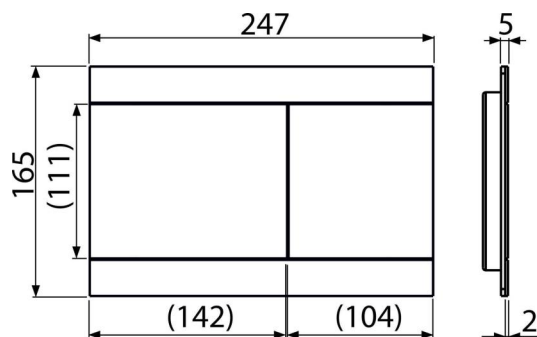

FUN-ANTIC

Nyomólap a falsík alatti szerelési rendszerekhez, bronz-antic

Alkalmazás

Falsík alatti szerelési rendszerekhez és falba építhető WC tartályokhoz

Jellemzők

- Részletes kidolgozás lézertechnológia segítségével
- Kettős működésű mechanikus öblítés
- Kompatibilis az összes Alca falsík előtti szerelési rendszerrel és falba építhető tartállyal.
- Anyag: sárgaréz bronz-antik felületi kivitelben
- A szerkezete teljesen integrálódik a falba
- UV sugár és külső hatások szembeni ellenállás
- Felületi kezelés: bronz-antik, Anti-fingerprint ujlenyomat gátló kivitel
- Minimális a nyomólap kiállása a burkolat felett
- Karbantartása általános tisztítószerekkel, amelyeket a háztartásban a vízvezeték szerelvények és fürdőszobai kiegészítők tisztításánál használunk

Csomag tartalma

- Adapter készlet az öblítő szelep vezérlő mechanizmusához
- Nyomólap
- A nyomólap rögzítő kerete
- A nyomólap keretének menetes rögzítője 2 db

Rendelési szám, Logisztikai információk

Kód	EAN	Súly (db | csomagolás | paletta)	Méret (db | csomagolás)	Mennyiség (csomagolás | paletta)
FUN-ANTIC	8595580539696	1,49 | 14,92 | 437,7 kg	255×85×175 | 595×245×395 mm	10 | 280 db

Garanciák

2/2 év *

Műszaki adatok

- Működtető erő < 20 N