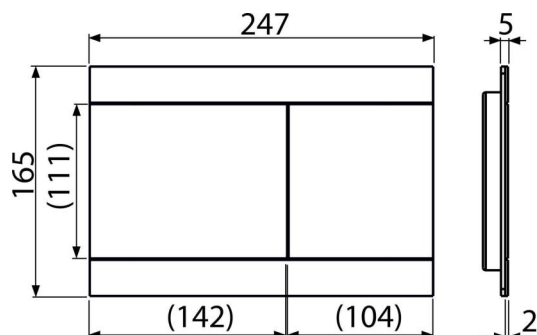

FUN-ANTIC

Przycisk sterujący do systemów podtynkowych, mosiądz antyczny

Zastosowanie

Do systemów instalacyjnych i zbiorników toalet do wmurowania

Cechy

- Dokładne wykończenie laserową technologią obróbki
- Podwójne splukiwanie mechaniczne
- Kompatybilny ze wszystkimi systemami instalacyjnymi i zbiornikami do zamurowania Alca
- Materiał: mosiądz z powłoką mosiądz antyczny
- Mechanizm jest w pełni zintegrowany ścianie
- Odporność na promieniowanie UV oraz czynniki zewnętrzne
- Wykończenie: brąz-antyczny, ANTI-FINGERPRINT
- Przycisk minimalnie występuje nad płytki
- Utrzymanie czystości za pomocą detergentów stosowanych w gospodarstwie domowym do armatury i akcesoriów łazienkowych

Zakres dostawy

- Zestaw adaptacyjny do mechanizmu uruchamiającego zawór spustowy
- Przycisk
- Ramka mocująca przycisk
- Gwintowany uchwyt ramki 2 szt

Numer zamówienia, Informacje logistyczne

Kod	EAN	Waga (sztuka | pakowanie | paleta)	Wymiary (sztuka | pakowanie)	Ilość (pakowanie | paleta)
FUN-ANTIC	8595580539696	1,49 | 14,92 | 437,7 kg	255×85×175 | 595×245×395 mm	10 | 280 szt

Gwarancje

2/2 lat *

Dane techniczne

- Siła robocza < 20 N