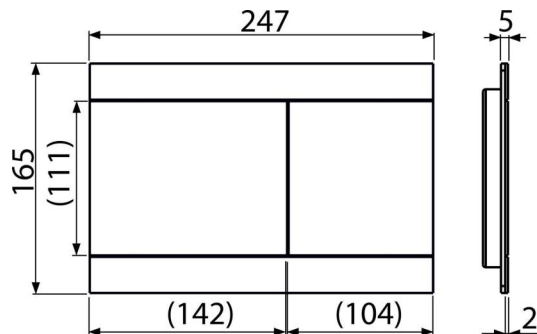

FUN-ANTIC

Clapetă de acționare pentru rezervor încadrat, bronz-antic

Aplicație

Pentru rezervoarele WC încadrate

Caracteristici

- Manoperă precisă cu tehnologie laser
- Acționare dublă
- Compatibil cu toate cadrele de montaj și rezervoarele WC încadrate Alca
- Material: alamă cu finisaj bronz-antic
- Mecanismul este complet integrat în perete
- Rezistență la razele UV și influențe externe
- Finisaj de suprafață: bronz-antic, tratament de suprafață care previne depunerea amprentelor
- Clapeta depășește cu foarte puțin faianța
- Întreținerea cu detergenți obișnuiți utilizați în gospodărie pentru obiecte sanitare și accesorii pentru baie

Cod	EAN	Greutate (buc ambalare palet)	Dimensiuni (buc ambalare)	Cantitate (ambalare palet)
FUN-ANTIC	8595580539696	1,49 14,92 437,7 kg	255x85x175 595x245x395 mm	10 280 buc

Garanție

2/2 ani *

Parametrii tehnici