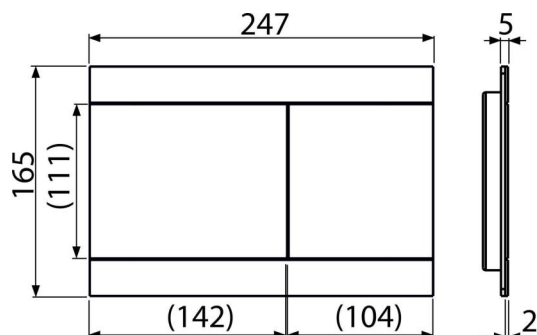

FUN-ANTIC

Ovládacie tlačítko pre WC moduly, bronz-antic

Použitie

Pre predstavené inštalačné systémy a WC nádrže pre zamurovanie

Vlastnosti

- Detailné spracovanie laserovou technológiou
- Dvojčinné mechanické splachovanie
- Kompatibilný pre všetky predstavené inštalačné systémy a nádrže pre zamurovanie Alca
- Materiál: mosadz s pohľadovou povrchovou úpravou bronz-antic
- Mechanizmus je plne integrovaný do steny
- Odolné proti UV žiareniu a vonkajším vplyvom
- Povrchová úprava: bronz-antic, Anti-fingerprint s úpravou proti odtlačkom prstov
- Tlačítko minimálne vystupuje nad obklad
- Údržba bežnými čistiacimi prostriedkami používanými v domácnosti na vodovodné armatúry a kúpeľňové doplnky

Rozsah dodávky

- Adaptačná sada pre ovládací mechanizmus vypúšťacieho ventilu
- Tlačítko
- Upevňovací rámček tlačítka
- Závitová úchytka rámčeku tlačítka 2 ks

Objednací kód, Logistické informácie

Kód	EAN	Hmotnosť (kus | balenie | paleta)	Rozmer (kus | balenie)	Množstvo (balenie | paleta)
FUN-ANTIC	8595580539696	1,49 | 14,92 | 437,7 kg	255×85×175 | 595×245×395 mm	10 | 280 ks

Záruky

2/2 rokov *

Technické parametre

- Ovládacia sila < 20 N