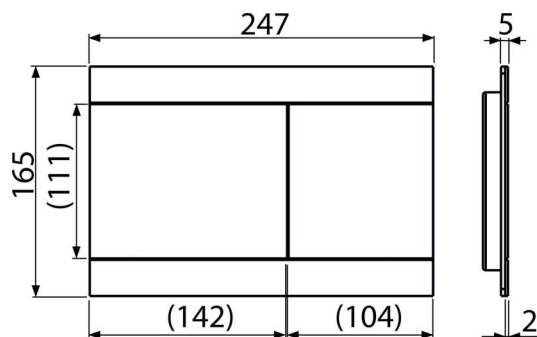

FUN-ANTIC

Кнопка зливу для прихованих систем інсталяції, бронза/антик

Галузь застосування

Для прихованих систем інсталяції та бачків для замурування в стіну

Характеристика

- Детальна обробка лазерною технологією
- Подвійний змив, механічний принцип дії
- Повністю сумісні з усіма прихованими системами інсталяції Alca
- латунь з поверхневою обробкою бронза-антик
- Механізм повністю інтегрований в стіну
- Стійка до ультрафіолетових променів і інших зовнішніх факторів
- Поверхнева обробка: бронза-антик, Anti-fingerprint з обробкою проти відбитків пальців
- Кнопка мінімально виступає над облицюванням
- Підходить для прибирання стандартними м'якими засобами, які використовуються в побутових умовах для очищення змішувачів і іншого приладдя

Зміст комплекту

- набір перехідників для управління випускним механізмом
- кнопка
- Монтажна рама для установки кнопки
- Різьбове кріплення монтажної рами кнопки 2 шт.

Код замовлення, Логістична інформація

Код	EAN	Вага (шт | упаковка | палета)	Розміри (шт | упаковка)	Кількість (упаковка | палета)
FUN-ANTIC	8595580539696	1,49 | 14,92 | 437,7 кг	255x85x175 | 595x245x395 MM	10 | 280 шт

Гарантія

2/2 років *

Технічні характеристики

- діюча сила < 20 N