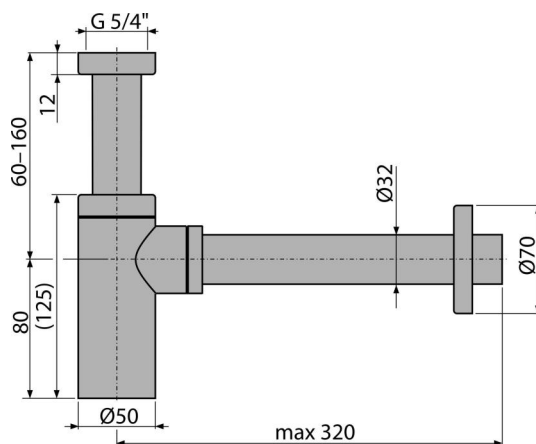

A400ANTIC

Сифон за мивка DN32 DESIGN метал, античен-бронз

Приложение

За мивка

Характеристики

- Материал: месинг с бронзово-антично покритие
- Връзка към тръба за канализация $\varnothing 32$ mm
- Висока устойчивост на надраскване

Обхват на доставката

- Гайка за свързване на умивалник към канализация 5/4 "
- Метална розетка
- Сифонни тела и клапи

Продуктов код, Логистична информация

Код	EAN	Тегло (брой | опаковка | палет)	Размери (брой | опаковка)	Количество (опаковка | палет)
A400ANTIC	8595580539702	0,90 | 10,77 | 321,5 кг	330x70x150 | 590x240x390 mm	12 | 336 бр

Гаранция   Митнически код   Норми
2/3 гаранция *   74182000   EN 274

Технически спецификации

- Дебит 30 l/min