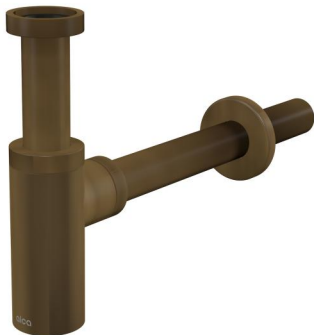

# A400ANTIC

Сифон за мивка DN32 DESIGN метал, античен-бронз

## Характеристики

- Материал: месинг с бронзово-антично покритие
- Връзка към тръба за канализация Ø32 мм
- Висока устойчивост на надраскване

## Обхват на доставката

- Гайка за свързване на умивалник към канализация 5/4 "
- Метална розетка
- Сифонни тела и клапи