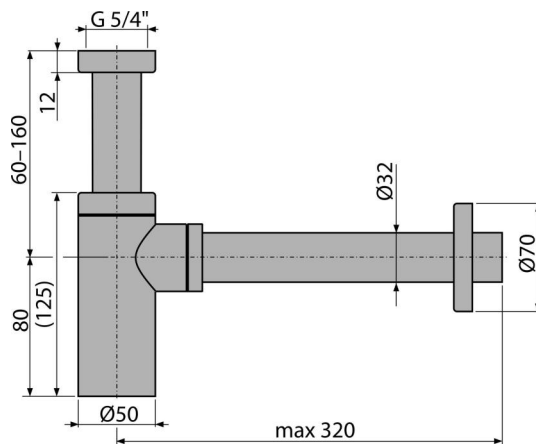

**A400ANTIC**

DESIGN mosdószifon DN32, bronz-antic

**Alkalmazás**

Mosdóhoz

**Jellemzők**

- Anyag: sárgaréz bronz-antik felületi kivitelben
- Csatlakozás a szennyvízcsőre Ø32 mm
- Fokozott ellenálló képesség a karcolással szemben

**Csomag tartalma**

- Hollandi anya a mosdó leeresztő csatlakozásához 5/4"
- Rozetta fémből
- Szifon

**Rendelési szám, Logisztikai információk**

Kód	EAN	Súly (db   csomagolás   paletta)	Méret (db   csomagolás)	Mennyiség (csomagolás   paletta)
A400ANTIC	8595580539702	0,90   10,77   321,5 kg	330x70x150   590x240x390 mm	12   336 db

**Garanciák**

2/3 év \*

**Vámtarifaszám**

74182000

**Szabványok**

EN 274

**Műszaki adatok**

- Átfolyás 30 l/min