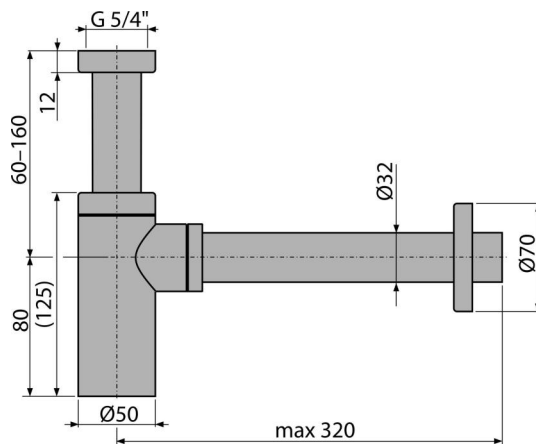

A400ANTIC

DESIGN mosdószifon DN32, bronz-antic

Alkalmazás

Mosdóhoz

Jellemzők

- Anyag: sárgaréz bronz-antik felületi kivitelben
- Csatlakozás a szennyvízcsőre Ø32 mm
- Fokozott ellenálló képesség a karcolással szemben

Csomag tartalma

- Hollandi anya a mosdó leeresztő csatlakozásához 5/4"
- Rozetta fémből
- Szifon

Rendelési szám, Logisztikai információk

Kód	EAN	Súly (db csomagolás paletta)	Méret (db csomagolás)	Mennyiség (csomagolás paletta)
A400ANTIC	8595580539702	0,90 10,77 321,5 kg	330x70x150 590x240x390 mm	12 336 db

Garanciák

2/3 év *

Szabványok

EN 274

Műszaki adatok

- Átfolyás 30 l/min