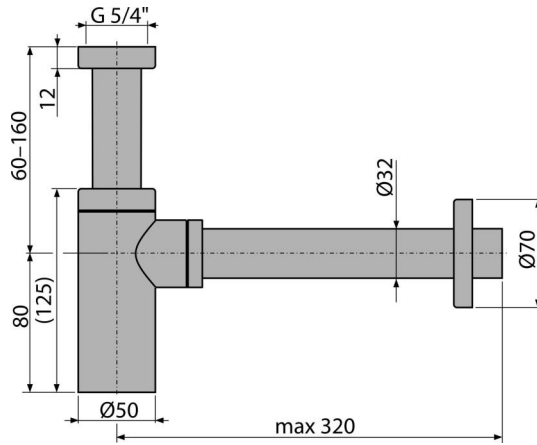

# A400ANTIC

ნიჟარის სიფონი მრგვალი DN32 DESIGN, ბრინჯაო-ანტიკი

**განმარტება**

ხელსაბანისთვის

**დამახასიათებელი**

- მასალა: თითბური ზედაპირული დამუშავებით ბრინჯაო-ანტიკი
- კავშირი გადინების მილთან Ø32 მმ
- მექანიკური დაზიანებისადმი გაუმჯობესებული მდგრადობა

**კომპლექტის შემადგენლობა**

- ხრახნიანი კავშირი 5/4" ნიუჯასთან ან ბიდესთან გადინების დაკავშირებისთვის
- ლითონის ჩარჩოები
- სიფონის კორპუსი

**შეკვეთის ნომერი, ლოგისტიკური ინფორმაცია**

კოდი	EAN	ნონა (ცალი   შეფუთვა   პლატაზე)	ზომები (ცალი   შეფუთვა)	რაოდენობა (შეფუთვა   პლატა)
A400ANTIC	8595580539702	0,90   10,77   321,5 კგ	330x70x150   590x240x390 მმ	12   336 ცალი

**გარანტია**

2/3 years \*

**ნორმები**

EN 274

**ტექნიკური მახასიათებლები**

- წყლის ნაკადი 30 l/min