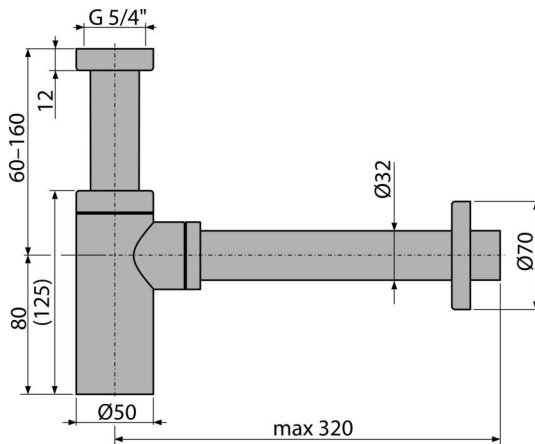

A400ANTIC

ნიჟარის სიფონი მრგვალი DN32 DESIGN, ბრინჯაო-ანტიკი

განმარტება

ხელსაბანისთვის

დამახასიათებელი

- მასალა: თითბური ზედაპირული დამუშავებით ბრინჯაო-ანტიკი
- კავშირი გადინების მილთან Ø32 მმ
- მექანიკური დაზიანებისადმი გაუმჯობესებული მდგრადობა

კომპლექტის შემადგენლობა

- ხრახნიანი კავშირი 5/4 " ნიუჯასთან ან ბიდესთან გადინების დაკავშირებისთვის
- ლითონის ჩარჩოები
- სიფონის კორპუსი

შეკვეთის ნომერი, ლოგისტიკური ინფორმაცია

კოდი	EAN	ნონა (ცალი შეფუთვა პლატაზე)	ზომები (ცალი შეფუთვა)	რაოდენობა (შეფუთვა პლატა)
A400ANTIC	8595580539702	0,90 10,77 321,5 კგ	330x70x150 590x240x390 მმ	12 336 ცალი

გარანტია

2/3 years *

ნორმები

EN 274

ტექნიკური მახასიათებლები

- წყლის ნაკადი 30 l/min