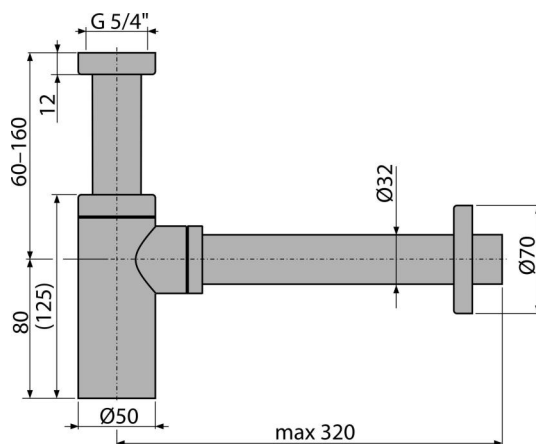

# A400ANTIC

Sifon lavoar DN32, bronz-antic

## Caracteristici

- Material: alamă cu finisaj bronz-antic
- Conectare la conducta de evacuare Ø32 mm
- Rezistență îmbunătățită la zgârieturi

## Conținutul pachetului

- Piuliță 5/4"
- Ornament metalic
- Corpul sifonului

## Detalii pentru comandă, Informații logistice

Cod	EAN	Greutate (buc   ambalare   palet)	Dimensiuni (buc   ambalare)	Cantitate (ambalare   palet)
A400ANTIC	8595580539702	0,90   10,77   321,5 kg	330x70x150   590x240x390 mm	12   336 buc