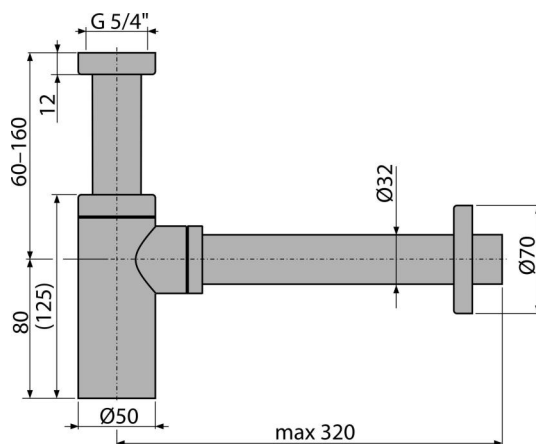

A400ANTIC

Sifon lavoar DN32, bronz-antic

Aplicație

Pentru lavoar

Caracteristici

- Material: alamă cu finisaj bronz-antic
- Conectare la conducta de evacuare Ø32 mm
- Rezistență îmbunătățită la zgârieturi

Conținutul pachetului

- Piuliță 5/4"
- Ornament metalic
- Corpul sifonului

Detalii pentru comandă, Informații logistice

Cod	EAN	Greutate (buc ambalare palet)	Dimensiuni (buc ambalare)	Cantitate (ambalare palet)
A400ANTIC	8595580539702	0,90 10,77 321,5 kg	330x70x150 590x240x390 mm	12 336 buc

Garanție

2/3 ani *

Norme

EN 274

Parametrii tehnici

- Debit 30 l/min