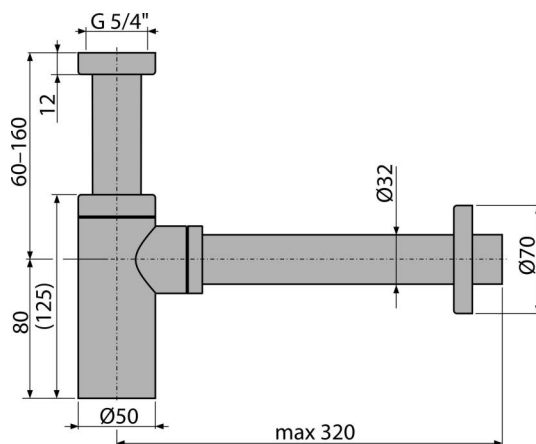

A400ANTIC

Sifon lavoar DN32, bronz-antic

Aplicație

Pentru lavoar

Caracteristici

- Material: alamă cu finisaj bronz-antic
- Conectare la conducta de evacuare Ø32 mm
- Rezistență îmbunătățită la zgârieturi

Conținutul pachetului

- Piuliță 5/4"
- Ornament metalic
- Corpul sifonului

Detalii pentru comandă, Informații logistice

| Cod | EAN | Greutate (buc ambalare palet) | Dimensiuni (buc ambalare) | Cantitate (ambalare palet) |
|-----------|---------------|--------------------------------------|--------------------------------|---------------------------------|
| A400ANTIC | 8595580539702 | 0,90 10,77 321,5 kg | 330x70x150 590x240x390 mm | 12 336 buc |

Garanție

2/3 ani *

Norme

EN 274

Parametrii tehnici

- Debit 30 l/min