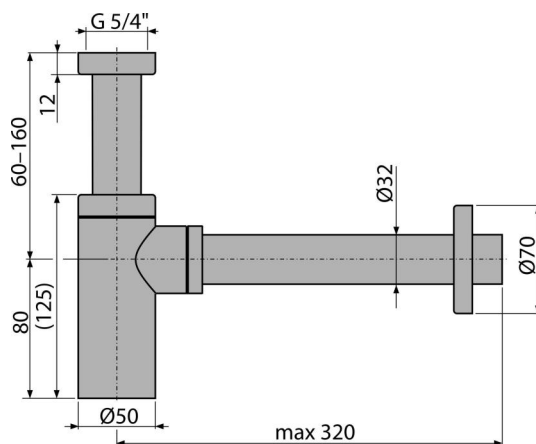

A400ANTIC

Сифон для умывальника DN32 DESIGN круглый, бронза-антик

Область применения

Для умывальников

Характеристика

- Материал: латунь с поверхностной обработкой бронза-антик
- Подключение к стоковой трубе $\varnothing 32$ мм
- Повышенная устойчивость к механическим повреждениям

Содержание комплекта

- Резьбовое соединение 5/4" для подключения слива раковины или биде
- Обрамление металлическое
- Корпус сифона

Код заказа, Логистическая информация

Код	EAN	Вес (шт упаковка паллета)	Размеры (шт упаковка)	Количество (упаковка паллета)
A400ANTIC	8595580539702	0,90 10,77 321,5 кг	330x70x150 590x240x390 MM	12 336 шт

Гарантии	Таможенный код	Свойства
2/3 лет *	74182000	EN 274

Технические параметры

- Сток воды 30 l/min