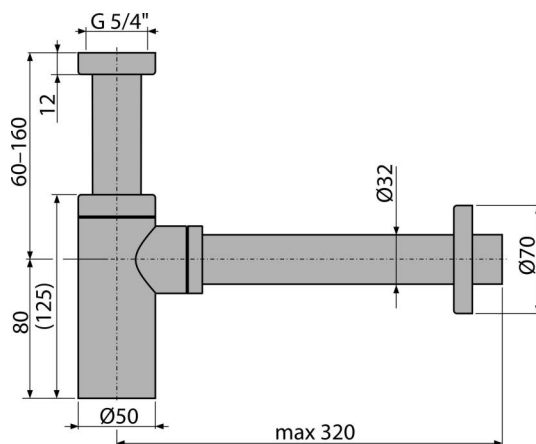

A400ANTIC

Сифон для умывальника DN32 DESIGN круглый, бронза-антик

Область применения

Для умывальников

Характеристика

- Материал: латунь с поверхностной обработкой бронза-антик
- Подключение к стоковой трубе Ø32 мм
- Повышенная устойчивость к механическим повреждениям

Содержание комплекта

- Резьбовое соединение 5/4" для подключения слива раковины или биде
- Обрамление металлическое
- Корпус сифона

Код заказа, Логистическая информация

Код	EAN	Вес (шт | упаковка | паллета)	Размеры (шт | упаковка)	Количество (упаковка | паллета)
A400ANTIC	8595580539702	0,90 | 10,77 | 321,5 кг	330x70x150 | 590x240x390 MM	12 | 336 шт

Гарантии

2/3 лет *

Свойства

EN 274

Технические параметры

- Сток воды 30 l/min