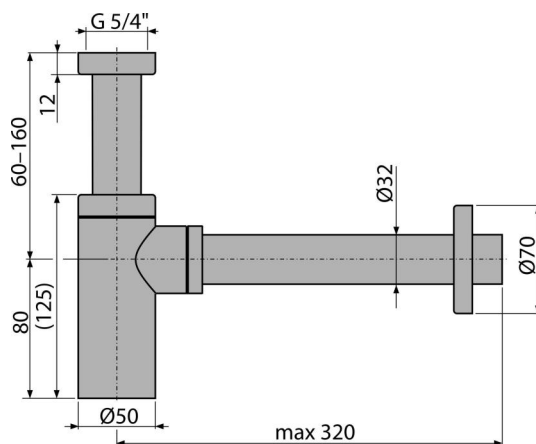

A400ANTIC

Sifón umývadlový DN32 DESIGN, bronz-antic

Použitie

Pre umývadlo

Vlastnosti

- Materiál: mosadz s pohľadovou povrchovou úpravou bronz-antic
- Napojenie na odpadovú rúrkú Ø32 mm
- Zvýšená odolnosť proti poškrabaniu

Rozsah dodávky

- Matica pre pripojenie umývadlovej výpuste 5/4"
- Rozeta kovová
- Telo sifónu

Objednací kód, Logistické informácie

Kód	EAN	Hmotnosť (kus balenie paleta)	Rozmer (kus balenie)	Množstvo (balenie paleta)
A400ANTIC	8595580539702	0,90 10,77 321,5 kg	330x70x150 590x240x390 mm	12 336 ks

Záruky	Colný kód	Normy
2/3 rokov *	74182000	EN 274

Technické parametre

- Prietok 30 l/min