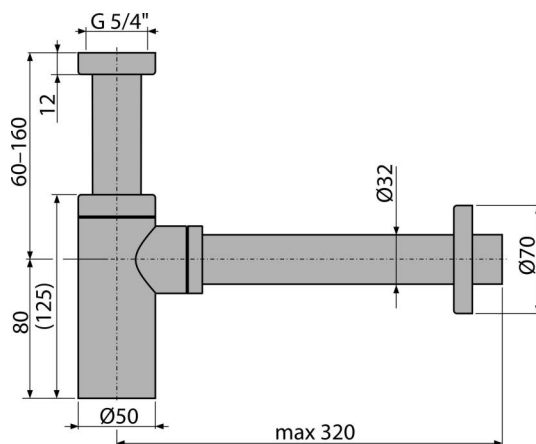

# A400ANTIC

Sifón umývadlový DN32 DESIGN, bronz-antic

## Vlastnosti

- Materiál: mosadz s pohľadovou povrchovou úpravou bronz-antic
- Napojenie na odpadovú rúrku Ø32 mm
- Zvýšená odolnosť proti poškrabaniu

## Rozsah dodávky

- Matica pre pripojenie umývadlovej výpuste 5/4"
- Rozeta kovová
- Telo sifónu

## Objednací kód, Logistické informácie

Kód	EAN	Hmotnosť (kus   balenie   paleta)	Rozmer (kus   balenie)	Množstvo (balenie   paleta)
A400ANTIC	8595580539702	0,90   10,77   321,5 kg	330x70x150   590x240x390 mm	12   336 ks