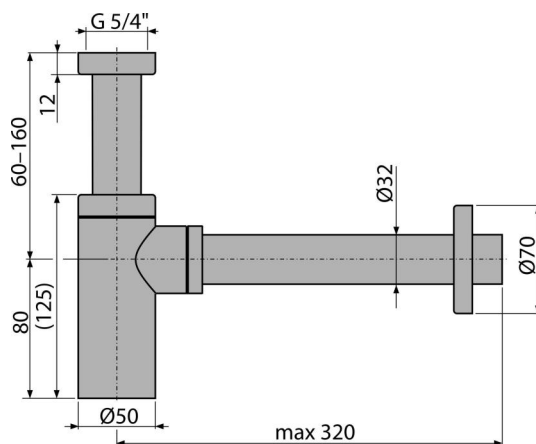

# A400ANTIC

Сифон для умивальника DN32 DESIGN круглий, бронза-антик

**Галузь застосування**  
для умивальників

**Характеристика**

- латунь з поверхневою обробкою бронза-антик
- Підключення до стокової труби Ø32 мм
- Підвищена стійкість до механічних пошкоджень

**Зміст комплекту**

- Різьбове з'єднання 5/4 "для підключення сливу раковини або біде
- обрамлення металеве
- Корпус сифона

**Код замовлення, Логістична інформація**

Код	EAN	Вага (шт   упаковка   палета)	Розміри (шт   упаковка)	Кількість (упаковка   палета)
A400ANTIC	8595580539702	0,90   10,77   321,5 кг	330x70x150   590x240x390 MM	12   336 шт

Гарантія	Митний код	Властивості
2/3 років *	74182000	EN 274

**Технічні характеристики**

- Стік води 30 l/min