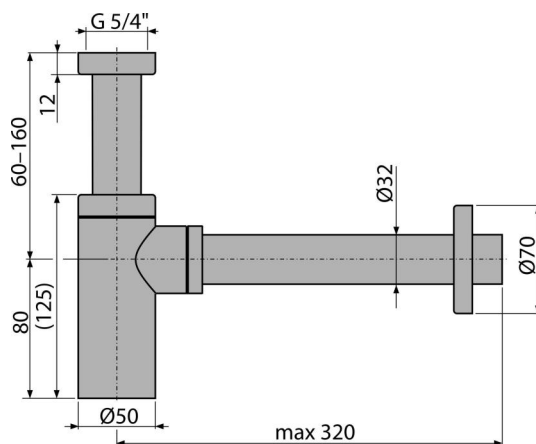

A400ANTIC

Сифон для умивальника DN32 DESIGN круглий, бронза-антик

Галузь застосування
для умивальників

Характеристика

- латунь з поверхневою обробкою бронза-антик
- Підключення до стокової труби Ø32 мм
- Підвищена стійкість до механічних пошкоджень

Зміст комплекту

- Різьбове з'єднання 5/4" для підключення зливу раковини або біде
- обрамлення металеве
- Корпус сифона

Код замовлення, Логістична інформація

Код	EAN	Вага (шт упаковка палета)	Розміри (шт упаковка)	Кількість (упаковка палета)
A400ANTIC	8595580539702	0,90 10,77 321,5 кг	330x70x150 590x240x390 MM	12 336 шт

Гарантія
2/3 років *

Властивості
EN 274

Технічні характеристики

- Стік води 30 l/min