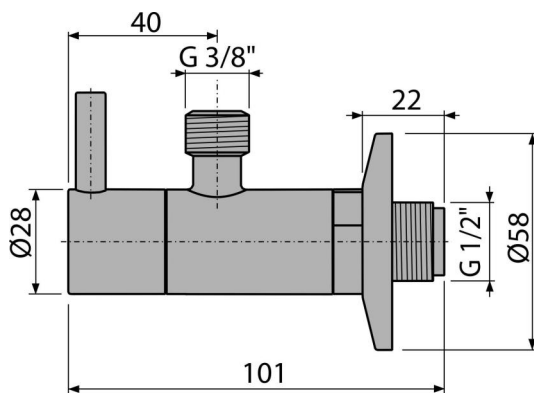

ARV001-ANTIC

Кран ъглов с филтър 1/2"×3/8", античен-бронз

Приложение

За монтаж върху мазилка

За свързване на монтиран на рамката кран

Характеристики

- Дизайн, съвместим със сифон за мивка А400, бронз-антик
- Кръгъл дизайн
- Материал: метал с бронзово-антично покритие
- Включва филтър за мръсотия

Обхват на доставката

- Метална розетка
- Механизъм

Продуктов код, Логистична информация

Код	EAN	Тегло (брой опаковка палет)	Размери (брой опаковка)	Количество (опаковка палет)
ARV001-ANTIC	8595580539719	0,31 18,87 548,4 кг	150×45×65 390×240×300 мм	60 1680 бр

Гаранция

2/3 гаранция *

Технически спецификации

- Съединител за маркуч G 3/8 "
- Резба G 1/2 "