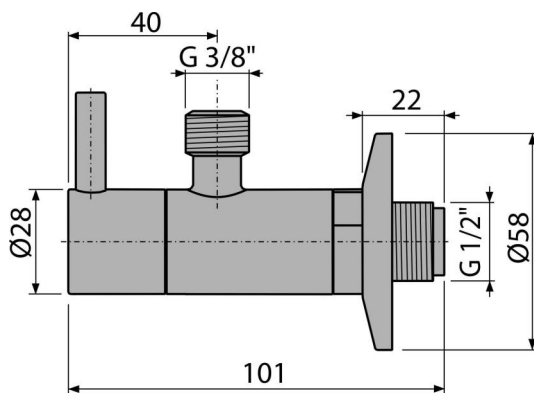

ARV001-ANTIC

Кран ъглов с филтър 1/2"×3/8", античен-бронз

Приложение

За монтаж върху мазилка

За свързване на монтиран на рамката кран

Характеристики

- Дизайн, съвместим със сифон за мивка А400, бронз-антик
- Кръгъл дизайн
- Материал: метал с бронзово-антично покритие
- Включва филтър за мръсотия

Обхват на доставката

- Метална розетка
- Механизъм

Продуктов код, Логистична информация

Код	EAN	Тегло (брой опаковка палет)	Размери (брой опаковка)	Количество (опаковка палет)
ARV001-ANTIC	8595580539719	0,31 18,87 548,4 кг	150×45×65 390×240×300 мм	60 1680 бр

Гаранция

2/3 гаранция * Митнически код 84818019

Технически спецификации

- Съединител за маркуч G 3/8 "
- Резба G 1/2 "