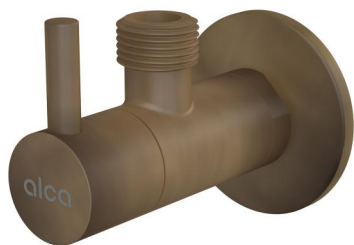

ARV001-ANTIC

Кран ъглов с филтър 1/2"×3/8", античен-бронз

Приложение

За монтаж върху мазилка

За свързване на монтиран на рамката кран

Характеристики

- Дизайн, съвместим със сифон за мивка А400, бронз-антик
- Кръгъл дизайн
- Материал: метал с бронзово-антично покритие
- Включва филтър за мръсотия

Обхват на доставката

- Метална розетка
- Механизъм

Продуктов код, Логистична информация

Код	EAN	Тегло (брой опаковка палет)	Размери (брой опаковка)	Количество (опаковка палет)
ARV001-ANTIC	8595580539719	0,31 18,87 548,4 кг	150×45×65 390×240×300 мм	60 1680 бр

Гаранция

2/3 гаранция *

Технически спецификации

- Съединител за маркуч G 3/8 "
- Резба G 1/2 "