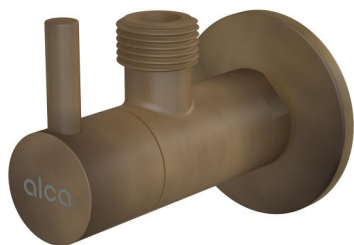

ARV001-ANTIC

Кран ъглов с филтър 1/2"×3/8", античен-бронз

Приложение

За монтаж върху мазилка

За свързване на монтиран на рамката кран

Характеристики

- Дизайн, съвместим със сифон за мивка А400, бронз-антик
- Кръгъл дизайн
- Материал: метал с бронзово-антично покритие
- Включва филтър за мръсотия

Обхват на доставката

- Метална розетка
- Механизъм

Продуктов код, Логистична информация

Код	EAN	Тегло (брой опаковка палет)	Размери (брой опаковка)	Количество (опаковка палет)
ARV001-ANTIC	8595580539719	0,31 18,87 548,4 кг	150×45×65 390×240×300 мм	60 1680 бр

Гаранция

2/3 гаранция * Митнически код 84818019

Технически спецификации

- Съединител за маркуч G 3/8 "
- Резба G 1/2 "