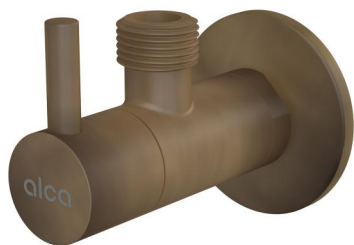

# ARV001-ANTIC

Ventil rohový s filtrem 1/2"×3/8", bronz-antic

### Použití

Pro montáž na omítku  
Pro připojení stojánkových vodovodních baterií

### Vlastnosti

- Designově kompatibilní s umyvadlovým sifonem A400 bronz-antic
- Kulatý design
- Materiál: kov s pohledovou povrchovou úpravou bronz-antic
- Obsahuje filtr na nečistoty

### Rozsah dodávky

- Rozeta kovová
- Ventil