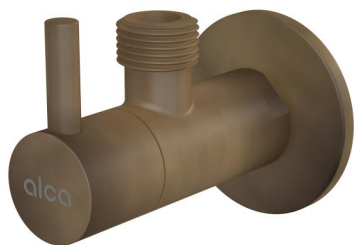

ARV001-ANTIC

Ventil rohový s filtrem 1/2"×3/8", bronz-antic

Použití

Pro montáž na omítku
Pro připojení stojánkových vodovodních baterií

Vlastnosti

- Designově kompatibilní s umyvadlovým sifonem A400 bronz-antic
- Kulatý design
- Materiál: kov s pohledovou povrchovou úpravou bronz-antic
- Obsahuje filtr na nečistoty

Rozsah dodávky

- Rozeta kovová
- Ventil

Objednací kód, Logistické informace

| Kód | EAN | Hmotnost (kus balení paleta) | Rozměr (kus balení) | Množství (balení paleta) |
|--------------|---------------|-------------------------------------|----------------------------|-------------------------------|
| ARV001-ANTIC | 8595580539719 | 0,31 18,87 548,4 kg | 150×45×65 390×240×300 mm | 60 1680 ks |

Záruky

2/3 roky *

Technické parametry

- Připojka na hadici G 3/8 "
- Závit G 1/2 "