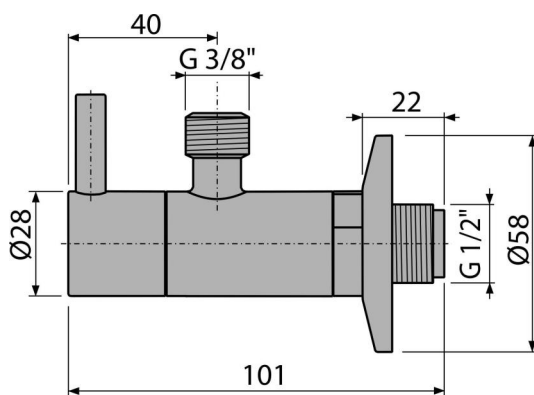

# ARV001-ANTIC

Ventil rohový s filtrem 1/2"×3/8", bronz-antic

### Použití

Pro montáž na omítku  
Pro připojení stojánkových vodovodních baterií

### Objednací kód, Logistické informace

Kód	EAN	Hmotnost (kus   balení   paleta)	Rozměr (kus   balení)	Množství (balení   paleta)
ARV001-ANTIC	8595580539719	0,31   18,87   548,4 kg	150×45×65   390×240×300 mm	60   1680 ks

### Technické parametry

- Připojka na hadici G 3/8 "
- Závit G 1/2 "