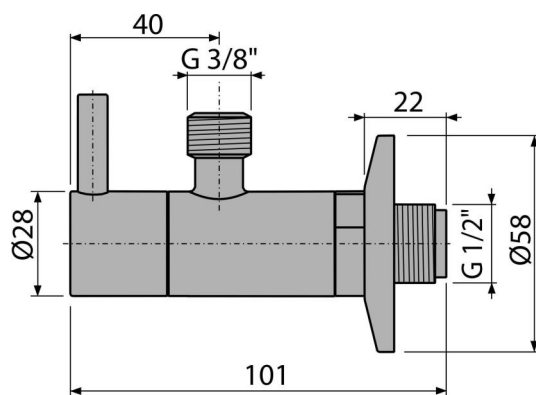

ARV001-ANTIC

Ventil rohový s filtrem 1/2"×3/8", bronz-antic

Použití

Pro montáž na omítku
Pro připojení stojánkových vodovodních baterií

Vlastnosti

- Designově kompatibilní s umyvadlovým sifonem A400 bronz-antic
- Kulatý design
- Materiál: kov s pohledovou povrchovou úpravou bronz-antic
- Obsahuje filtr na nečistoty

Rozsah dodávky

- Rozeta kovová
- Ventil

Objednací kód, Logistické informace

| Kód | EAN | Hmotnost (kus balení paleta) | Rozměr (kus balení) | Množství (balení paleta) |
|--------------|---------------|-------------------------------------|----------------------------|-------------------------------|
| ARV001-ANTIC | 8595580539719 | 0,31 18,87 548,4 kg | 150×45×65 390×240×300 mm | 60 1680 ks |

Záruky

2/3 roky *

Technické parametry

- Připojka na hadici G 3/8 "
- Závit G 1/2 "