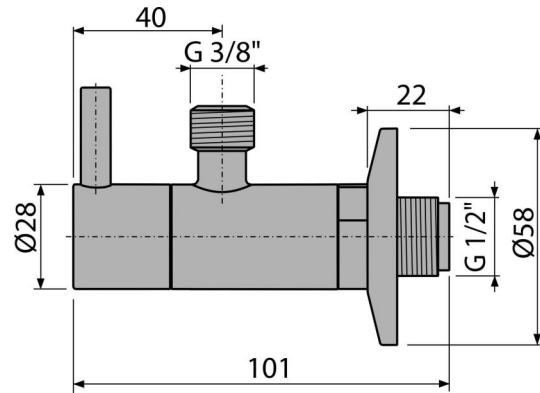

ARV001-ANTIC

Eckventil mit einem Filter 1/2"×3/8", Bronze-Antic

Anwendung

Aufputz-Montage

Für Anschluss an Standardarmaturen

Eigenschaften

- Design kompatibel mit dem Waschbecken Siphon A400 Bronze-Antik
- Rundes Design
- Material: Bronze-Antik Metall
- Schmutzfilter inkludiert

Verpackungsinhalt

- Metallrosette
- Ventil

Bestellnummer, Logistische Informationen

Code	EAN	Gewicht (stück menge palette)	Maße (stück menge)	Verpackung (menge palette)
ARV001-ANTIC	8595580539719	0,31 18,87 548,4 kg	150×45×65 390×240×300 mm	60 1680 Stk.

Die Garantien

2/3 jahre *

Technische Parameter

- Schlauchanschluss G 3/8 "
- Gewinde G 1/2 "