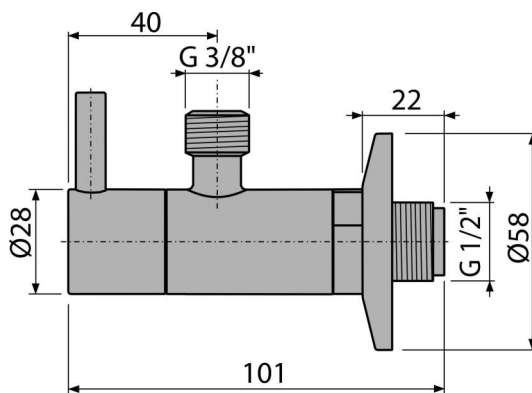

ARV001-ANTIC

Sarokszelep szűrővel 1/2"×3/8", bronz-antik

Alkalmazás

Vakolatra szerelhető

A vízvezetékes vagy szaniterre szerelhető csaptelepekhez

Jellemzők

- Design kompatibilis az A400 bronz-antik mosdó szifonnal
- Kerek design
- Anyaga: fém bronz-antik felületi kivitelben
- Tartalmazza a szennyszűrőt

Csomag tartalma

- Rozetta fémből
- Szelep

Rendelési szám, Logisztikai információk

Kód	EAN	Súly (db csomagolás paletta)	Méret (db csomagolás)	Mennyiség (csomagolás paletta)
ARV001-ANTIC	8595580539719	0,31 18,87 548,4 kg	150×45×65 390×240×300 mm	60 1680 db

Garanciák

2/3 év *

Műszaki adatok

- Tömlő csatlakozó G 3/8 "
- Menet G 1/2 "