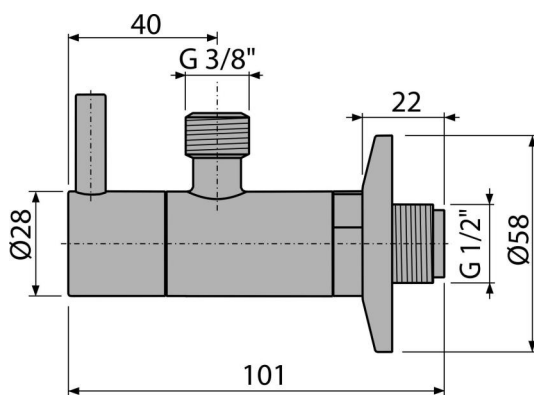

ARV001-ANTIC

Zawór kątowy z filtrem 1/2"×3/8", mosiądz antyczny

Zastosowanie

Do montażu na ścianie

Do podłączenia baterii stojących

Cechy

- Projekt zgodny z syfonem umywalkowym A400 mosiądz antyczny
- Zaokrąglone kształty
- Materiał: metal z powłoką mosiądz antyczny
- Zawiera filtr zanieczyszczeń

Zakres dostawy

- Rozeta metalowa
- Zawór

Numer zamówienia, Informacje logistyczne

Kod	EAN	Waga (sztuka pakowanie paleta)	Wymiary (sztuka pakowanie)	Ilość (pakowanie paleta)
ARV001-ANTIC	8595580539719	0,31 18,87 548,4 kg	150×45×65 390×240×300 mm	60 1680 szt

Gwarancje

2/3 lat *

Dane techniczne

- Przyłącza węża G 3/8 "
- Gwint G 1/2 "