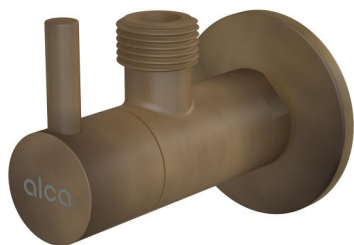

ARV001-ANTIC

Zawór kątowy z filtrem 1/2"×3/8", mosiądz antyczny

Zastosowanie

Do montażu na ścianie

Do podłączenia baterii stojących

Cechy

- Projekt zgodny z syfonem umywalkowym A400 mosiądz antyczny
- Zaokrąglone kształty
- Materiał: metal z powłoką mosiądz antyczny
- Zawiera filtr zanieczyszczeń

Zakres dostawy

- Rozeta metalowa
- Zawór

Numer zamówienia, Informacje logistyczne

Kod	EAN	Waga (sztuka pakowanie paleta)	Wymiary (sztuka pakowanie)	Ilość (pakowanie paleta)
ARV001-ANTIC	8595580539719	0,31 18,87 548,4 kg	150×45×65 390×240×300 mm	60 1680 szt

Gwarancje

2/3 lat *

Dane techniczne

- Przyłącza węża G 3/8 "
- Gwint G 1/2 "