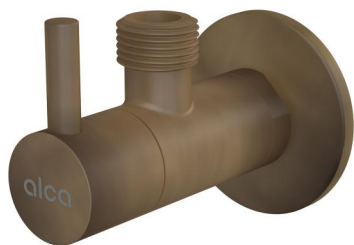

**ARV001-ANTIC**

Robinet colțar cu filtru 1/2"×3/8", bronz-antic

**Aplicație**

Pentru instalare pe perete

Pentru conectare la alimentarea cu apă

**Caracteristici**

- Design compatibil cu sifonul A400 cu finisaj bronz-antic
- Design rotund
- Material: metal cu finisaj bronz-antic
- Include filtru pentru murdărie

**Conținutul pachetului**

- Ornament metalic
- Robinet

**Detalii pentru comandă, Informații logistice**

Cod	EAN	Greutate (buc   ambalare   palet)	Dimensiuni (buc   ambalare)	Cantitate (ambalare   palet)
ARV001-ANTIC	8595580539719	0,31   18,87   548,4 kg	150×45×65   390×240×300 mm	60   1680 buc