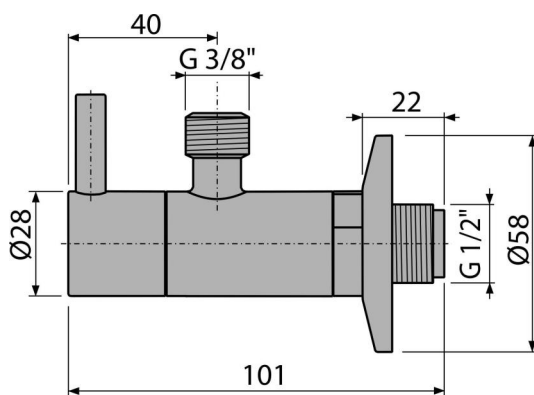

**ARV001-ANTIC**

Robinet colțar cu filtru 1/2"×3/8", bronz-antic

**Aplicație**

Pentru instalare pe perete

Pentru conectare la alimentarea cu apă

**Caracteristici**

- Design compatibil cu sifonul A400 cu finisaj bronz-antic
- Design rotund
- Material: metal cu finisaj bronz-antic
- Include filtru pentru murdărie

**Conținutul pachetului**

- Ornament metalic
- Robinet

**Detalii pentru comandă, Informații logistice**

Cod	EAN	Greutate (buc   ambalare   palet)	Dimensiuni (buc   ambalare)	Cantitate (ambalare   palet)
ARV001-ANTIC	8595580539719	0,31   18,87   548,4 kg	150×45×65   390×240×300 mm	60   1680 buc

**Garanție**

2/3 ani \*

**Parametrii tehnici**

- Racord furtun G 3/8 "
- Filet G 1/2 "