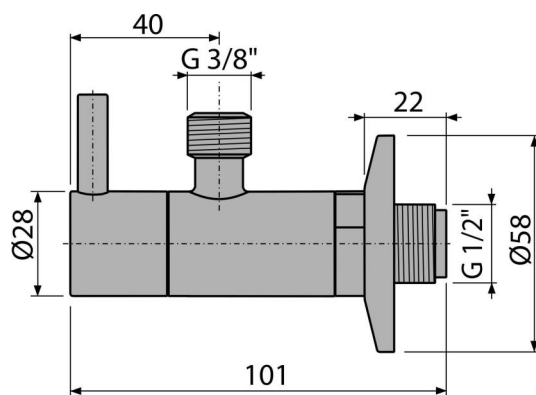

ARV001-ANTIC

Ventil rohový s filtrom 1/2"×3/8", bronz-antic

Použitie

Pre montáž na omietku

Pre pripojenie stojankových vodovodných batérií

Vlastnosti

- Dizajnovo kompatibilný s umývadlovým sifónom A400 bronz-antic
- Okrúhly dizajn
- Materiál: kov s pohľadovou povrchovou úpravou bronz-antic
- Obsahuje filter na nečistoty

Rozsah dodávky

- Rozeta kovová
- Ventil

Objednací kód, Logistické informácie

Kód	EAN	Hmotnosť (kus balenie paleta)	Rozmer (kus balenie)	Množstvo (balenie paleta)
ARV001-ANTIC	8595580539719	0,31 18,87 548,4 kg	150×45×65 390×240×300 mm	60 1680 ks

Záruky

2/3 rokov *

Technické parametre

- Pripojka na hadicu G 3/8 "
- Závit G 1/2 "