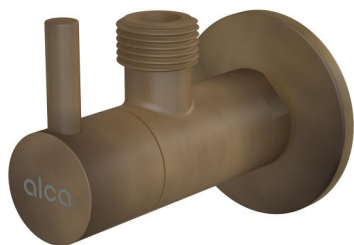

ARV001-ANTIC

Ventil rohový s filtrom 1/2"×3/8", bronz-antic

Použitie

Pre montáž na omietku

Pre pripojenie stojankových vodovodných batérií

Vlastnosti

- Dizajnovo kompatibilný s umývadlovým sifónom A400 bronz-antic
- Okrúhly dizajn
- Materiál: kov s pohľadovou povrchovou úpravou bronz-antic
- Obsahuje filter na nečistoty

Rozsah dodávky

- Rozeta kovová
- Ventil

Objednací kód, Logistické informácie

Kód	EAN	Hmotnosť (kus balenie paleta)	Rozmer (kus balenie)	Množstvo (balenie paleta)
ARV001-ANTIC	8595580539719	0,31 18,87 548,4 kg	150×45×65 390×240×300 mm	60 1680 ks

Záruky

2/3 rokov *

Technické parametre

- Pripojka na hadicu G 3/8 "
- Závit G 1/2 "