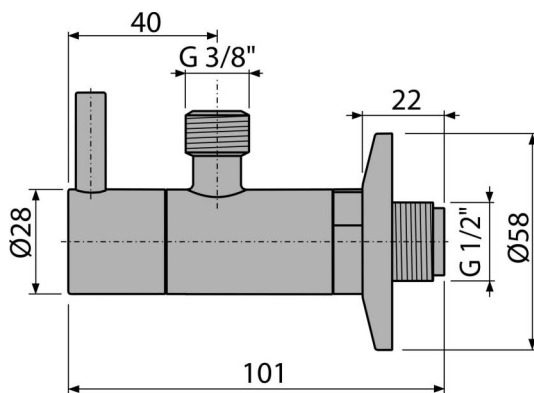

ARV001-ANTIC

Кутовий вентиль з фільтром 1/2"×3/8", круглий, бронза-антик

Галузь застосування

Для настінного монтажу

Для підключення змішувачів

Характеристика

- Дизайн сумісний з сифоном для умивальника A400, бронза-антик
- круглий дизайн
- латунь з поверхневою обробкою бронза-антик
- Містить грязьовий фільтр

Зміст комплекту

- обрамлення металеве
- клапан

Код замовлення, Логістична інформація

Код	EAN	Вага (шт упаковка палета)	Розміри (шт упаковка)	Кількість (упаковка палета)
ARV001-ANTIC	8595580539719	0,31 18,87 548,4 кг	150×45×65 390×240×300 MM	60 1680 шт

Гарантія

2/3 років *

Технічні характеристики

- Діаметр шлангового штуцера G 3/8 "
- Діаметр різьблення G 1/2 "