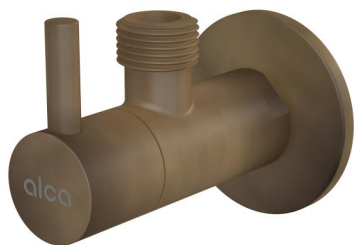

ARV001-ANTIC

Кутовий вентиль з фільтром 1/2"×3/8", круглий, бронза-антик

Галузь застосування

Для настінного монтажу

Для підключення змішувачів

Характеристика

- Дизайн сумісний з сифоном для умивальника A400, бронза-антик
- круглий дизайн
- латунь з поверхневою обробкою бронза-антик
- Містить грязьовий фільтр

Зміст комплекту

- обрамлення металеве
- клапан

Код замовлення, Логістична інформація

Код	EAN	Вага (шт упаковка палета)	Розміри (шт упаковка)	Кількість (упаковка палета)
ARV001-ANTIC	8595580539719	0,31 18,87 548,4 кг	150×45×65 390×240×300 MM	60 1680 шт

Гарантія

2/3 років *

Технічні характеристики

- Діаметр шлангового штуцера G 3/8 "
- Діаметр різьблення G 1/2 "