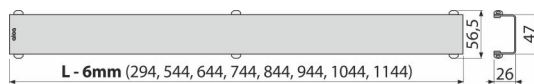

DESIGN-550ANTIC

Решетка за линеен сифон, античен-бронз

Приложение

За ALCA линейни подови сифони APZ6, APZ106, APZ1006, APZ1106, APZ16, APZ116, APZ1016, APZ1116

Характеристики

- Материал: месинг + видимо покритие от бронзова антична повърхност

Обхват на доставката

- Кука за изваждане на решетката
- Пластмасова решетка
- Решетка

Продуктов код, Логистична информация

Код	EAN	Тегло (брой | опаковка | палет)	Размери (брой | опаковка)	Количество (опаковка | палет)
DESIGN-550ANTIC	8595580539726	550 мм 0,56 | 0,56 | - кг	560×35×65 | – мм	1 | - бр

Гаранция

2/3 гаранция *

Норми

EN 1253

Технически спецификации

- Клас на натоварване K3 300 kg