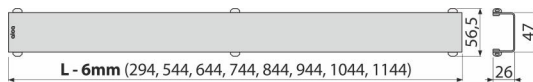

DESIGN-550ANTIC

Rács a zuhanyfolyókához, bronz-antic

Alkalmazás

ALCA zuhanyfolyókákhoz: APZ6, APZ106, APZ1006, APZ1106, APZ16, APZ116,

APZ1016, APZ1116

Jellemzők

- Az U-profil anyaga: sárgaréz + bronz-antik felületi kivitel

Csomag tartalma

- Szétszerelő horog
- Műanyag rács távtartó
- Rács

Rendelési szám, Logisztikai információk

Kód	EAN	Súly (db | csomagolás | paletta)	Méret (db | csomagolás)	Mennyiség (csomagolás | paletta)
DESIGN-550ANTIC	8595580539726	550 mm 0,56 | 0,56 | - kg	560×35×65 | - mm	1 | - db

Garanciák

2/3 év *

Szabványok

EN 1253

Műszaki adatok

- Terhelési osztály K3 300 kg