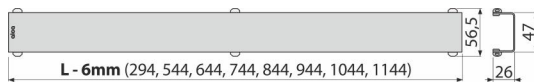

# DESIGN-550ANTIC

**განმარტება**

საშხაპე ტრაპებისთვის ALCA: APZ6, APZ106, APZ1006, APZ1106, APZ16, APZ116, APZ1016, APZ1116

**დამახასიათებელი**

- უ-პროფილის მასალები: თითბერი + ზედაპირი ბრინჯაო-ანტიკი

**კომპლექტის შემადგენლობა**

- კაუჭი დემონტაჟისთვის
- პლასტმასის დამჭერი დუბლები
- ბადე

**შეკვეთის ნომერი, ლოგისტიკური ინფორმაცია**

კოდი	EAN	ნონა (ცალი   შეფუთვა   პლატაზი)	ზომები (ცალი   შეფუთვა)	რაოდენობა (შეფუთვა   პლატა)	
DESIGN-550ANTIC	8595580539726	550 მმ	0,56   0,56   - კგ	560x35x65   - მმ	1   - ცალი

გარანტია 2/3 years \*      საბაჟო კოდი 74182000      ნორმები EN 1253

**ტექნიკური მახასიათებლები**

- დატვირთვის კლასი K3 300 kg