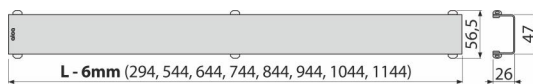

DESIGN-550ANTIC

განმარტება

საშხაპე ტრაპებისთვის ALCA: APZ6, APZ106, APZ1006, APZ1106, APZ16, APZ116, APZ1016, APZ1116

დამახასიათებელი

- უ-პროფილის მასალები: თითბერი + ზედაპირი ბრინჯაო-ანტიკი

კომპლექტის შემადგენლობა

- კაუჭი დემონტაჟისთვის
- პლასტმასის დამჭერი დუბლები
- ბადე

შეკვეთის ნომერი, ლოგისტიკური ინფორმაცია

კოდი	EAN	ნონა (ცალი | შეფუთვა | პლატაზი)	ზომები (ცალი | შეფუთვა)	რაოდენობა (შეფუთვა | პლატა)	
DESIGN-550ANTIC	8595580539726	550 მმ	0,56 | 0,56 | - კგ	560×35×65 | - მმ	1 | - (ცალი)

გარანტია
2/3 years *

ნორმები
EN 1253

ტექნიკური მახასიათებლები

- დატვირთვის კლასი K3 300 kg