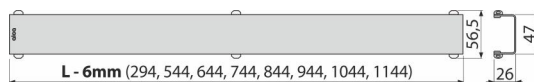

DESIGN-550ANTIC

Grătar pentru canal de scurgere, bronz-antic

Aplicație

Pentru canale de scurgere pentru duș ALCA APZ6, APZ106, APZ1006, APZ1106, APZ16, APZ116, APZ1016, APZ1116

Caracteristici

- Material: alamă + finisaj suprafață bronz-antic

Conținutul pachetului

- Cârlig
- Suport din plastic pentru grătar
- Grătar

Detalii pentru comandă, Informații logistice

Cod	EAN	Greutate (buc | ambalare | palet)	Dimensiuni (buc | ambalare)	Cantitate (ambalare | palet)
DESIGN-550ANTIC	8595580539726	550 mm 0,56 | 0,56 | - kg	560×35×65 | - mm	1 | - buc

Garanție

2/3 ani *

Norme

EN 1253

Parametrii tehnici

- Clasa de sarcină – K3 300 kg