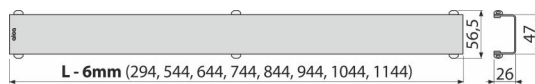

DESIGN-550ANTIC

Решетка для водоотводящего желоба, бронза-антик

Область применения

Для водоотводящих желобов ALCA: APZ6, APZ106, APZ1006, APZ1106, APZ16, APZ116, APZ1016, APZ1116

Характеристика

- Материал U-профиля: латунь + поверхность с отделкой бронза-антик

Содержание комплекта

- Крюк для демонтажа
- Пластиковые поддерживающие шпонки
- Решетка

Код заказа, Логистическая информация

Код	EAN	Вес (шт | упаковка | паллета)	Размеры (шт | упаковка)	Количество (упаковка | паллета)
DESIGN-550ANTIC	8595580539726	550 MM 0,56 | 0,56 | - кг	560×35×65 | – MM	1 | - шт

Гарантии 2/3 лет *   Таможенный код 74182000   Свойства EN 1253

Технические параметры

- Класс нагрузки K3 300 kg