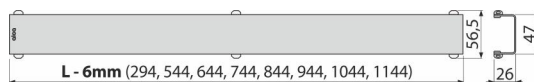

DESIGN-550ANTIC

Rešetka za linijsku tuš kanalicu, bronza-antic

Primena

Za ALCA linearne tuš kanalice APZ6, APZ106, APZ1006, APZ1106, APZ16, APZ116, APZ1016, APZ1116

Karakteristike

- Materijal: mesing + vidljiva bronza-antik površinska obrada

Obim isporuke

- Kuka za demontažu
- Podrška plastične rešetke
- Rešetka

Broj porudžbine, Logističke informacije

Šifra	EAN	Težina (komad | pakovanje | paleta)	Dimenzije (komad | paleta)	Količina (pakovanje | paleta)
DESIGN-550ANTIC	8595580539726	550 mm 0,56 | 0,56 | - kg	560×35×65 | - mm	1 | - kom

Garancije
2/3 godina *

Carinska šifra
74182000

Norme
EN 1253

Tehničke specifikacije

- Klasa opterećenja K3 300 kg