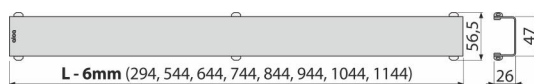

DESIGN-650ANTIC

Rošt pro liniový podlahový žlab, bronz-antic

Použití

Pro podlahové žlaby ALCA: APZ6, APZ106, APZ1006, APZ1106, APZ16, APZ116, APZ1016, APZ1116

Vlastnosti

- Materiál U-profilu: mosaz + pohledová povrchová úprava bronz-antic

Rozsah dodávky

- Demontážní háček
- Plastová podpěrka roštu
- Rošt

Objednací kód, Logistické informace

Kód	EAN	Délka	Hmotnost (kus | balení | paleta)	Rozměr (kus | balení)	Množství (balení | paleta)
DESIGN-650ANTIC	8595580539733	650 mm	0,65 | 0,65 | - kg	660×35×65 | - mm	1 | - ks

Záruky

2/3 roky *

Normy

ČSN EN 1253

Technické parametry

- Třída zatížení K3 300 kg