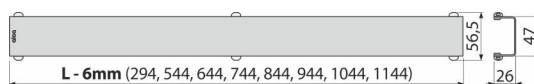

DESIGN-650ANTIC

Rost für Duschrinne, Bronze-Antic

Anwendung

Für Duschrinnen ALCA: APZ6, APZ106, APZ1006, APZ1106, APZ16, APZ116, APZ1016, APZ1116

Eigenschaften

- Material: Messing + sichtbare Oberflächenbehandlung Bronze-antik

Verpackungsinhalt

- Haken zum Abbau
- Kunststoffstütze des Rostes
- Der Rost

Bestellnummer, Logistische Informationen

Code	EAN		Gewicht (stück | menge | palette)	Maße (stück | menge)	Verpackung (menge | palette)
DESIGN-650ANTIC	8595580539733	650 mm	0,65 | 0,65 | - kg	660×35×65 | - mm	1 | - Stk.

Die Garantien

2/3 jahre *

Normen

EN 1253

Technische Parameter

- die Belastungsklasse K3 300 kg