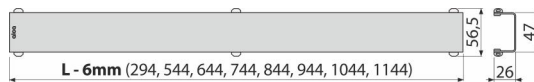

DESIGN-650ANTIC

Rács a zuhanyfolyókához, bronz-antic

Alkalmazás

ALCA zuhanyfolyókákhoz: APZ6, APZ106, APZ1006, APZ1106, APZ16, APZ116, APZ1016, APZ1116

Jellemzők

- Az U-profil anyaga: sárgaréz + bronz-antik felületi kivitel

Csomag tartalma

- Szétszerelő horog
- Műanyag rács távtartó
- Rács

Rendelési szám, Logisztikai információk

Kód	EAN	Súly (db | csomagolás | paletta)	Méret (db | csomagolás)	Mennyiség (csomagolás | paletta)
DESIGN-650ANTIC	8595580539733	650 mm 0,65 | 0,65 | - kg	660×35×65 | - mm	1 | - db

Garanciák

2/3 év *

Szabványok

EN 1253

Műszaki adatok

- Terhelési osztály K3 300 kg