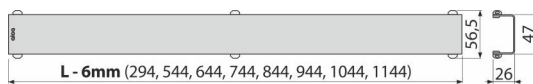

DESIGN-650ANTIC

ტრაპის ბადე, ბრინჯაო-ანტიკი

განმარტება

საშხაპე ტრაპებისთვის ALCA: APZ6, APZ106, APZ1006, APZ1106, APZ16,

APZ116, APZ1016, APZ1116

დამახასიათებელი

- უ-პროფილის მასალები: თითბერი + ზედაპირი ბრინჯაო-ანტიკი

კომპლექტის შემადგენლობა

- კაუჭი დემონტაჟისთვის
- პლასტმასის დამჭერი დუბელები
- ბადე

შეკვეთის ნომერი, ლოგისტიკური ინფორმაცია

კოდი	EAN	ნონა (ცალი შეფუთვა პლატაზი)	ზომები (ცალი შეფუთვა)	რაოდენობა (შეფუთვა პლატა)	
DESIGN-650ANTIC	8595580539733	650 მმ	0,65 0,65 - კგ	660×35×65 - მმ	1 - ცალი

გარანტია 2/3 years * საბაჟო კოდი 74182000 ნორმები EN 1253

ტექნიკური მახასიათებლები

- დატვირთვის კლასი K3 300 kg