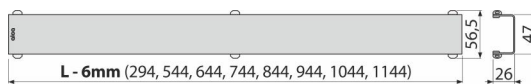

DESIGN-650ANTIC

ტრაპის ბადე, ბრინჯაო-ანტიკი

განმარტება

საშხაპე ტრაპებისთვის ALCA: APZ6, APZ106, APZ1006, APZ1106, APZ16,

APZ116, APZ1016, APZ1116

დამახასიათებელი

- უპროფილის მასალები: თითბერი + ზედაპირი ბრინჯაო-ანტიკი

კომპლექტის შემადგენლობა

- კაუჭი დემონტაჟისთვის
- პლასტმასის დამჭერი დუბელები
- ბადე

შეკვეთის ნომერი, ლოგისტიკური ინფორმაცია

კოდი	EAN	ნონა (ცალი შეფუთვა პლატაზი)	ზომები (ცალი შეფუთვა)	რაოდენობა (შეფუთვა პლატა)	
DESIGN-650ANTIC	8595580539733	650 მმ	0,65 0,65 - კგ	660×35×65 - მმ	1 - ცალი