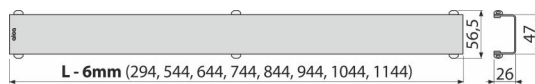

DESIGN-650ANTIC

Решетка для водоотводящего желоба, бронза-антик

Область применения

Для водоотводящих желобов ALCA: APZ6, APZ106, APZ1006, APZ1106, APZ16, APZ116, APZ1016, APZ1116

Характеристика

- Материал U-профиля: латунь + поверхность с отделкой бронза-антик

Содержание комплекта

- Крюк для демонтажа
- Пластиковые поддерживающие шпонки
- Решетка

Код заказа, Логистическая информация

Код	EAN	Вес (шт | упаковка | паллета)	Размеры (шт | упаковка)	Количество (упаковка | паллета)
DESIGN-650ANTIC	8595580539733	650 MM 0,65 | 0,65 | - кг	660×35×65 | - MM	1 | - шт

Гарантии

2/3 лет *

Свойства

EN 1253

Технические параметры

- Класс нагрузки K3 300 kg