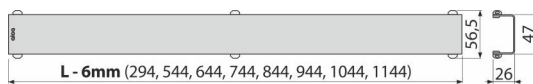

DESIGN-650ANTIC

Rešetka za linijsku tuš kanalicu, bronza-antic

Primena

Za ALCA linearne tuš kanalice APZ6, APZ106, APZ1006, APZ1106, APZ16, APZ116, APZ1016, APZ1116

Karakteristike

- Materijal: mesing + vidljiva bronza-antik površinska obrada

Obim isporuke

- Kuka za demontažu
- Podrška plastične rešetke
- Rešetka

Broj porudžbine, Logističke informacije

Šifra	EAN	Težina (komad pakovanje paleta)	Dimenzije (komad paleta)	Količina (pakovanje paleta)
DESIGN-650ANTIC	8595580539733	650 mm 0,65 0,65 - kg	660×35×65 - mm	1 - kom