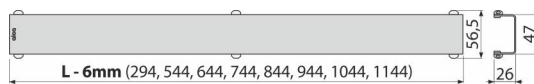

DESIGN-650ANTIC

Rešetka za linijsku tuš kanalicu, bronza-antic

Primena

Za ALCA linearne tuš kanalice APZ6, APZ106, APZ1006, APZ1106, APZ16, APZ116, APZ1016, APZ1116

Karakteristike

- Materijal: mesing + vidljiva bronza-antik površinska obrada

Obim isporuke

- Kuka za demontažu
- Podrška plastične rešetke
- Rešetka

Broj porudžbine, Logističke informacije

Šifra	EAN	Težina (komad pakovanje paleta)	Dimenzije (komad paleta)	Količina (pakovanje paleta)
DESIGN-650ANTIC	8595580539733	650 mm 0,65 0,65 - kg	660×35×65 - mm	1 - kom