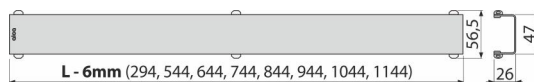

DESIGN-750ANTIC

Rošt pro liniový podlahový žlab, bronz-antic

Použití

Pro podlahové žlaby ALCA: APZ6, APZ106, APZ1006, APZ1106, APZ16, APZ116, APZ1016, APZ1116

Vlastnosti

- Materiál U-profilu: mosaz + pohledová povrchová úprava bronz-antic

Rozsah dodávky

- Demontážní háček
- Plastová podpěrka roštu
- Rošt

Objednací kód, Logistické informace

Kód	EAN	Délka	Hmotnost (kus | balení | paleta)	Rozměr (kus | balení)	Množství (balení | paleta)
DESIGN-750ANTIC	8595580539740	750 mm	0,74 | 0,74 | - kg	760×35×65 | - mm	1 | - ks

Záruky
2/3 roky *

Normy
ČSN EN 1253

Technické parametry

- Třída zatížení K3 300 kg