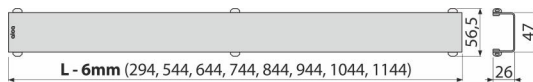

DESIGN-750ANTIC

Rács a zuhanyfolyókához, bronz-antic

Alkalmazás

ALCA zuhanyfolyókákhoz: APZ6, APZ106, APZ1006, APZ1106, APZ16, APZ116,

APZ1016, APZ1116

Jellemzők

- Az U-profil anyaga: sárgaréz + bronz-antik felületi kivitel

Csomag tartalma

- Szétszerelő horog
- Műanyag rács távtartó
- Rács

Rendelési szám, Logisztikai információk

Kód	EAN	Méret	Súly	Méret	Mennyiség
		(mm)	(db | csomagolás | paletta)	(db | csomagolás)	(csomagolás | paletta)
DESIGN-750ANTIC	8595580539740	750 mm	0,74 | 0,74 | - kg	760×35×65 | - mm	1 | - db

Garanciák

2/3 év *

Szabványok

EN 1253

Műszaki adatok

- Terhelési osztály K3 300 kg