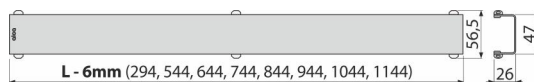

DESIGN-750ANTIC

Grătar pentru canal de scurgere, bronz-antic

Aplicație

Pentru canale de scurgere pentru duș ALCA APZ6, APZ106, APZ1006, APZ1106, APZ16, APZ116, APZ1016, APZ1116

Caracteristici

- Material: alamă + finisaj suprafață bronz-antic

Conținutul pachetului

- Cârlig
- Suport din plastic pentru grătar
- Grătar

Detalii pentru comandă, Informații logistice

Cod	EAN	Greutate (buc | ambalare | palet)	Dimensiuni (buc | ambalare)	Cantitate (ambalare | palet)
DESIGN-750ANTIC	8595580539740	750 mm 0,74 | 0,74 | - kg	760×35×65 | - mm	1 | - buc

Garanție

2/3 ani *

Norme

EN 1253

Parametrii tehnici

- Clasa de sarcină – K3 300 kg