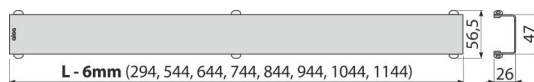

DESIGN-750ANTIC

Rošt pre líniový podlahový žlab, bronz-antic

Použitie

Pre podlahové žľaby ALCA: APZ6, APZ106, APZ1006, APZ1106, APZ16, APZ116, APZ1016, APZ1116

Vlastnosti

- Materiál U-profilu: mosadz + pohľadová povrchová úprava bronz-antic

Rozsah dodávky

- Demontážny háčik
- Plastová podpierka roštu
- Rošt

Objednací kód, Logistické informácie

Kód	EAN	Hmotnosť (kus | balenie | paleta)	Rozmer (kus | balenie)	Množstvo (balenie | paleta)
DESIGN-750ANTIC	8595580539740	750 mm 0,74 | 0,74 | - kg	760×35×65 | - mm	1 | - ps

Záruky
2/3 rokov *

Normy
EN 1253

Technické parametre

- Trieda zataženia K3 300 kg