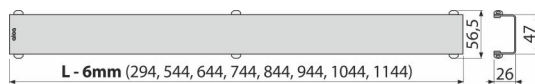

DESIGN-850ANTIC

Решетка за линеен сифон, античен-бронз

Приложение

За ALCA линейни подови сифони APZ6, APZ106, APZ1006, APZ1106, APZ16, APZ116, APZ1016, APZ1116

Характеристики

- Материал: месинг + видимо покритие от бронзова антична повърхност

Обхват на доставката

- Кука за изваждане на решетката
- Пластмасова решетка
- Решетка

Продуктов код, Логистична информация

Код	EAN	Тегло (брой | опаковка | палет)	Размери (брой | опаковка)	Количество (опаковка | палет)
DESIGN-850ANTIC	8595580539757	850 мм 0,80 | 0,80 | - кг	860×35×65 | – мм	1 | - бр

Гаранция

2/3 гаранция *

Норми

EN 1253

Технически спецификации

- Клас на натоварване K3 300 kg