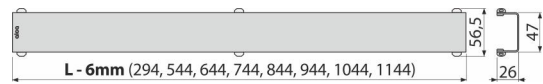

DESIGN-850ANTIC

Rost für Duschrinne, Bronze-Antic

Anwendung

Für Duschrinnen ALCA: APZ6, APZ106, APZ1006, APZ1106, APZ16, APZ116, APZ1016, APZ1116

Eigenschaften

- Material: Messing + sichtbare Oberflächenbehandlung Bronze-antik

Verpackungsinhalt

- Haken zum Abbau
- Kunststoffstütze des Rostes
- Der Rost

Bestellnummer, Logistische Informationen

Code	EAN		Gewicht (stück | menge | palette)	Maße (stück | menge)	Verpackung (menge | palette)
DESIGN-850ANTIC	8595580539757	850 mm	0,80 | 0,80 | - kg	860×35×65 | - mm	1 | - Stk.

Die Garantien

2/3 jahre *

Normen

EN 1253

Technische Parameter

- die Belastungsklasse K3 300 kg